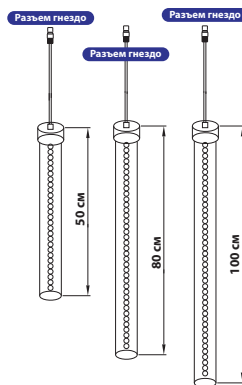

Гирлянда «Клип-лайт» / Сосулька светодиодная

323-304	зеленый	3×20 м	399 LED	с динамикой		
323-504		5×20 м	665 LED	постоянное		
323-604				эффект мерцания		
325-124		100 м / 15 см	660 LED	постоянное		
325-134	100 м / 30см	330 LED				
323-319	мультицвет	3×10 м	198 LED	с динамикой		
323-309		3×20 м	399 LED			
323-509		5×20 м	665 LED			
325-129		100 м / 15 см	660 LED			постоянное
323-507	розовый	5×20 м	665 LED			

Гирлянда «Клип лайт «Шарики»

Артикул	Название	Размеры	Цвет свечения	Тип и кол-во источников света	
323-615	белый	3×20 м	399 LED	постоянное	
323-613	синий				
323-612	красный				
323-619	RGB			с динамикой	

Сосулька светодиодная

Original

Степень защиты: . . . . . IP 65
Температурный режим: . . . . . от -50 до +60 °С
Напряжение: . . . . . 9,5 В

Professional

Степень защиты: . . . . . IP 65
Температурный режим: . . . . . от -50 до +60 °С
Напряжение: . . . . . 9,5 В