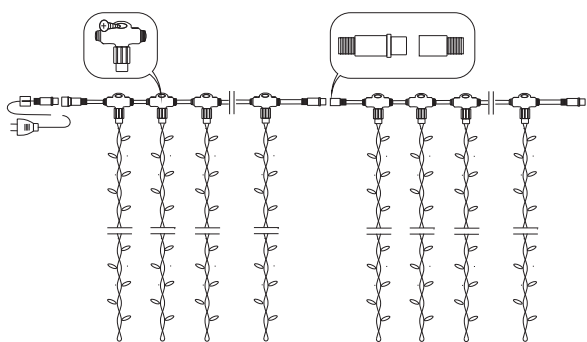

Гирлянда «Светодиодный дождь»

Гирлянда «Светодиодный дождь»

Original

Степень защиты: IP 44
 Температурный режим: от -25 до +50 °С
 Напряжение питания: 220 В

Professional

Степень защиты: IP 54
 Температурный режим: от -50 до +60 °С
 Напряжение питания: 220 В