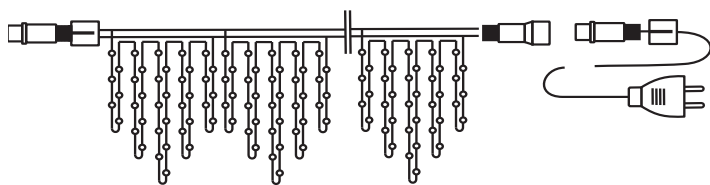

Гирлянда «Айсикл» (Бахрома)

Original

Степень защиты: . . . . . IP 44
Температурный режим: . . . . . от -25 до +50 °С
Напряжение питания: . . . . . 220 В

Professional

Степень защиты: . . . . . IP 54
Температурный режим: . . . . . от -50 до +60 °С
Напряжение питания: . . . . . 220 В

* дополнительно требуется трансформатор 255-340

Артикул	Цвет свечения	Размеры	Тип и кол-во источников света	Цвет и материал провода	Соединение	Тип свечения	Фото	
255-025	белый	1,8×1,5 м	48 LED	белый ПВХ	до 20 м	постоянное		
255-032			88 LED	черный ПВХ				
255-034		2,4×0,6 м	76 LED	белый ПВХ	до 50 м	мерцание		
255-034-6			88 LED					
255-036		3,2×0,6 м	150 LED	черный каучук	до 50 м	постоянное		
255-275		3,2×0,9 м	120 LED					
255-215		4×0,6 м	128 LED	прозрачный ПВХ	до 50 м	мерцание		
255-225			176 LED					
255-135		4,8×0,6 м	176 LED	белый ПВХ	до 50 м	постоянное		
255-137			152 LED					
255-137-6		5,6×0,9 м	240 LED	черный каучук	до 50 м	постоянное		
255-145			176 LED					
255-265		1,8×1,5 м	48 LED	белый ПВХ	до 20 м	постоянное		
255-245			88 LED					
255-255		2,4×0,6 м	76 LED	черный каучук	до 50 м	постоянное		
255-345*	128 LED							
255-026	4,8×0,6 м	176 LED	белый ПВХ	до 50 м	постоянное			
255-037		152 LED						
255-037-6	5,6×0,9 м	240 LED	черный каучук	до 50 м	постоянное			
255-226		240 LED						
255-146	1,8×1,5 м	48 LED	белый ПВХ	до 20 м	постоянное			
255-138		88 LED						
255-138-6	2,4×0,6 м	76 LED	белый ПВХ	до 50 м	постоянное			
255-246		88 LED						
255-256	3,2×0,9 м	120 LED	черный каучук	до 50 м	постоянное			
255-266		128 LED						
255-023	4,8×0,6 м	176 LED	белый ПВХ	до 50 м	постоянное			
255-031		152 LED						
255-033	5,6×0,9 м	240 LED	черный каучук	до 50 м	постоянное			
255-033-6		240 LED						
255-035	1,8×1,5 м	48 LED	белый ПВХ	до 20 м	постоянное			
255-213		88 LED						
255-223	2,4×0,6 м	76 LED	белый ПВХ	до 50 м	постоянное			
255-133		88 LED						
255-136	3,2×0,9 м	120 LED	черный каучук	до 50 м	постоянное			
255-136-6		128 LED						
255-143	4,8×0,6 м	176 LED	прозрачный ПВХ	до 50 м	постоянное			
255-253		152 LED						
255-243	5,6×0,9 м	240 LED	черный каучук	до 50 м	постоянное			
255-243		240 LED