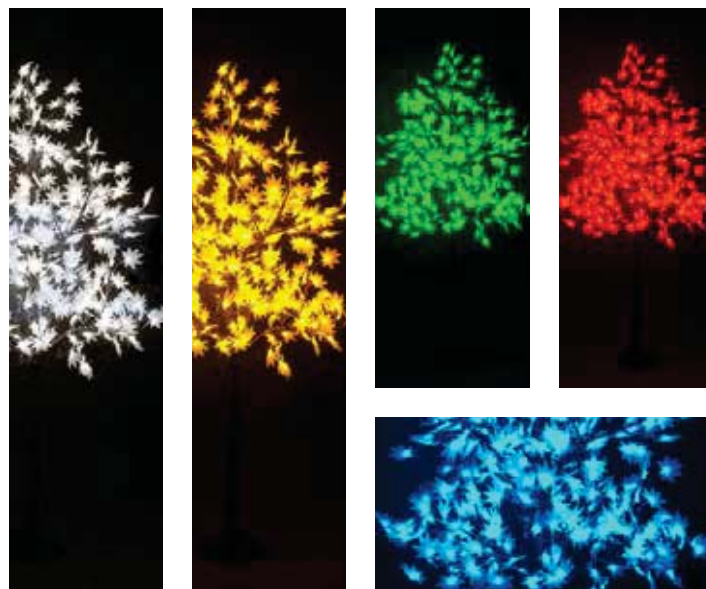

«Клён»			
Артикул	Цвет свечения	Высота	Тип и кол-во источников света
531-515	белый	2,1 м	500 LED
531-511	желтый		
531-514	зеленый		
531-512	красный		
531-513	синий