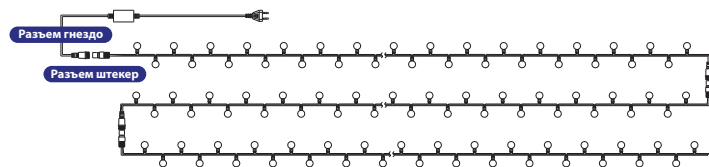

Гирлянда «Твинкл Лайт»

Original

Степень защиты: IP 44

Температурный режим: от -25 до +50 °С

Напряжение питания: 220 В

* - динамика смены цвета всей гирлянды мульти на белый/тепло-белый

Артикул	Цвет свечения	Размеры	Цвет и материал провода	Тип и кол-во источников света
303-135	белый	10 м	черный ПВХ	100 LED
303-145		20 м		200 LED
303-325	тепло-белый	10 м	черный Каучук	240 LED
303-136		20 м		240 LED
303-133	синий	10 м	черный ПВХ	100 LED
303-323		20 м		240 LED
303-131	желтый	10 м	черный ПВХ	100 LED
303-321		20 м		240 LED
303-132	красный	10 м	черный ПВХ	100 LED
303-322		20 м		240 LED
303-137	зеленый	10 м	черный ПВХ	100 LED
303-324		20 м		240 LED
303-329	мультицвет	10 м	черный ПВХ	100 LED
303-139		20 м		200 LED