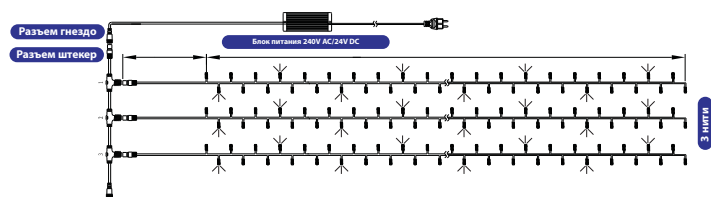

3 или 5 нитей

Professional

Степень защиты: IP 54
 Температурный режим: от -50 до +60 °С
 Напряжение питания: 220 В

Трансформатор в комплекте.

Можно резать в любом месте катушки 100 метров.

326-114 Трансформатор понижающий для «Clip Light» 220-12 В (150 Вт)