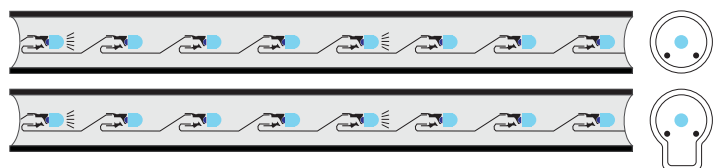

Гибкий неон

Original

Степень защиты: . . . . . IP 44
Температурный режим: . . . . . от -25 до +50 °C
Напряжение питания: . . . . . 220 В

Артикул	Цвет свечения	Размеры / диаметр	Тип и кол-во источников света	Конструктивное исполнение	Модуль (кратность) резки	Фото		
131-015	белый	50 м / 14×28 мм	80 LED/m	Гибкий неон с белой оболочкой	0,9 м			
131-016	тепло-белый							
131-013	синий				1,5 м			
131-011	желтый							
131-012	красный							
131-014	зеленый							
131-017	розовый							
131-312	RGB смена цвета по всей длине	30 м / 20×28 мм,	240 LED/m		1,0 м			
131-023	синий	50 м / 12×26 мм	80 LED/m	Гибкий неон с цветной оболочкой	0,9 м			
131-021	желтый							
131-022	красный				1,22 м			
131-024	зеленый							
131-027	розовый				0,914 м			
131-035	белый	50 м / 19 мм	96 LED/m	Гибкий неон круглый 360 градусов	0,78 м			
131-036	тепло-белый							
131-033	синий				1,13 м			
131-031	желтый							
131-032	красный							
131-034	зеленый							
131-037	розовый						0,78 м