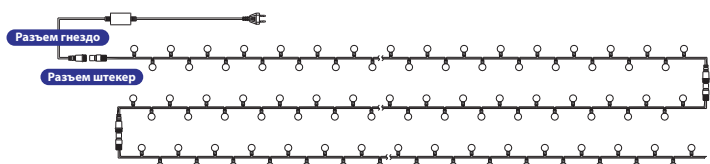

Гирлянда «Мультишарики»

Гирлянда «Мультишарики»

Original

Степень защиты: IP 44
 Температурный режим: от -25 до +50 °С
 Напряжение питания: 220 В

Для подключения до 200 метров требуется установочный набор*
 303-500 - установочный набор, комплект подключения для гирлянды
 «LED - шарик» 220В / 12А