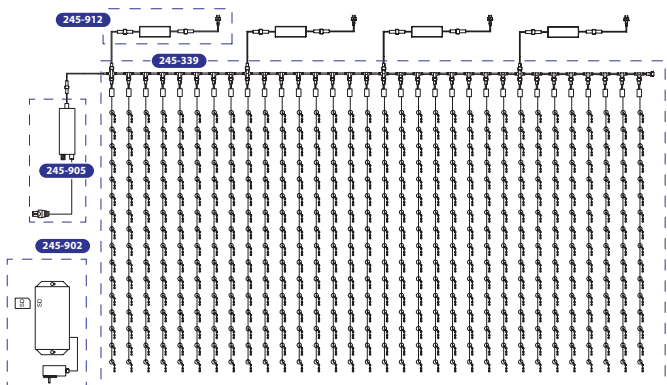

Гирлянда «Умный дождь»

Professional

Степень защиты: . . . . . IP 65

Температурный режим: . . . . . от -50 до +60 °C

* Напряжение питания: . . . . . 24 V

Гирлянда Умный дождь имеет запуск текстовых надписей. Для создания более сложных световых эффектов предлагается профессиональный контроллер с возможностью компьютерного программирования. Контроллер 245-901; трансформатор 245-911, при подключении более 3-х комплектов необходим Т-коннектор 245-921 и дополнительный трансформатор, можно соединять до 512 комплектов.

** Напряжение питания: . . . . . 12 V

Гирлянда Умный дождь имеет запуск текстовых надписей. Для создания более сложных световых эффектов предлагается профессиональный контроллер с возможностью компьютерного программирования. Контроллер 245-901; трансформатор 245-911.