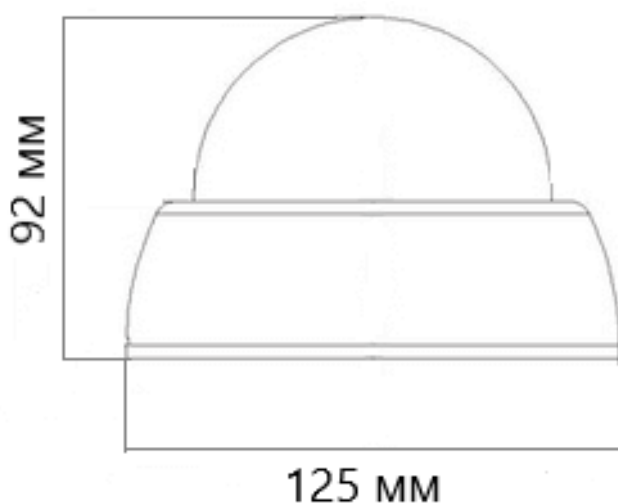

ГАБАРИТЫ

IPe-DR

ТРАНСПОРТИРОВАНИЕ И ХРАНЕНИЕ

Камеры в транспортной таре перевозятся любым видом крытых транспортных средств (в железнодорожных вагонах, закрытых автомашинах, трюмах и отсеках судов, герметизированных отапливаемых отсеках самолетов и т.д.) в соответствии с требованиями действующих нормативных документов.

Условия транспортирования должны соответствовать условиям хранения 5 по ГОСТ 15150-69 (навесы или помещения, где колебания температуры и влажности воздуха несущественно отличаются от колебаний на открытом воздухе (например, палатки, металлические хранилища без теплоизоляции, расположенные в макроклиматических районах с умеренным и холодным климатом в атмосфере любых типов).

Хранение камер в транспортной таре на складах изготовителя и потребителя должно соответствовать условиям 1 по ГОСТ 15150-69 (отапливаемые и вентилируемые склады, хранилища с кондициони-